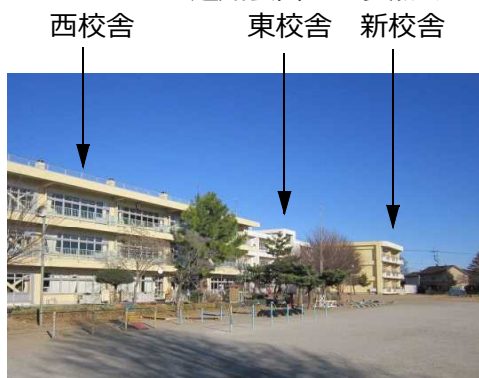

◆休みの多い5月、生活のリズムが崩れないよう、ご家庭でもご配慮をお願いいたします。

授業参観・懇談会・PTA総会 4/26(金)

別途通知にでもお知らせしているところですが、今週金曜日に第1回授業参観・懇談会とPTA総会を予定しています。今回の授業はすべてクラス担任が行います。授業・教室については右表の通りです。

- ※授業中はご静粛にお願いします。
- ※携帯電話のスイッチは、あらかじめお切りになるか、マナーモードにしておいて下さい。

【校舎配置】詳細は下の図及び12日(金)発出の通知裏面をご参照ください。

授業参観 13:00~13:45			懇談会
学年・組	教室	教科	13:55~14:40
1年1組	新1 F	国語	学級懇談会
1年2組	新1 F	国語	学級懇談会
2年1組	西2 F	国語	学級懇談会
2年2組	西2 F	国語	学級懇談会
3年1組	西2 F	算数	学級懇談会
3年2組	西2 F	国語	学級懇談会
3年3組	西2 F	算数	学級懇談会
4年1組	新2 F	算数	学年懇談会 新校舎2F 4年1組
4年2組	新2 F	算数	
5年1組	東3 F	算数	学年懇談会 新校舎3F 英語室
5年2組	東3 F	国語	
6年1組	西3 F	社会	学年懇談会 特別教室棟3F 多目的ホール
6年2組	西3 F	国語	
こばと1	東1 F	生単	学級懇談会
こばと2	東1 F	国語	学級懇談会