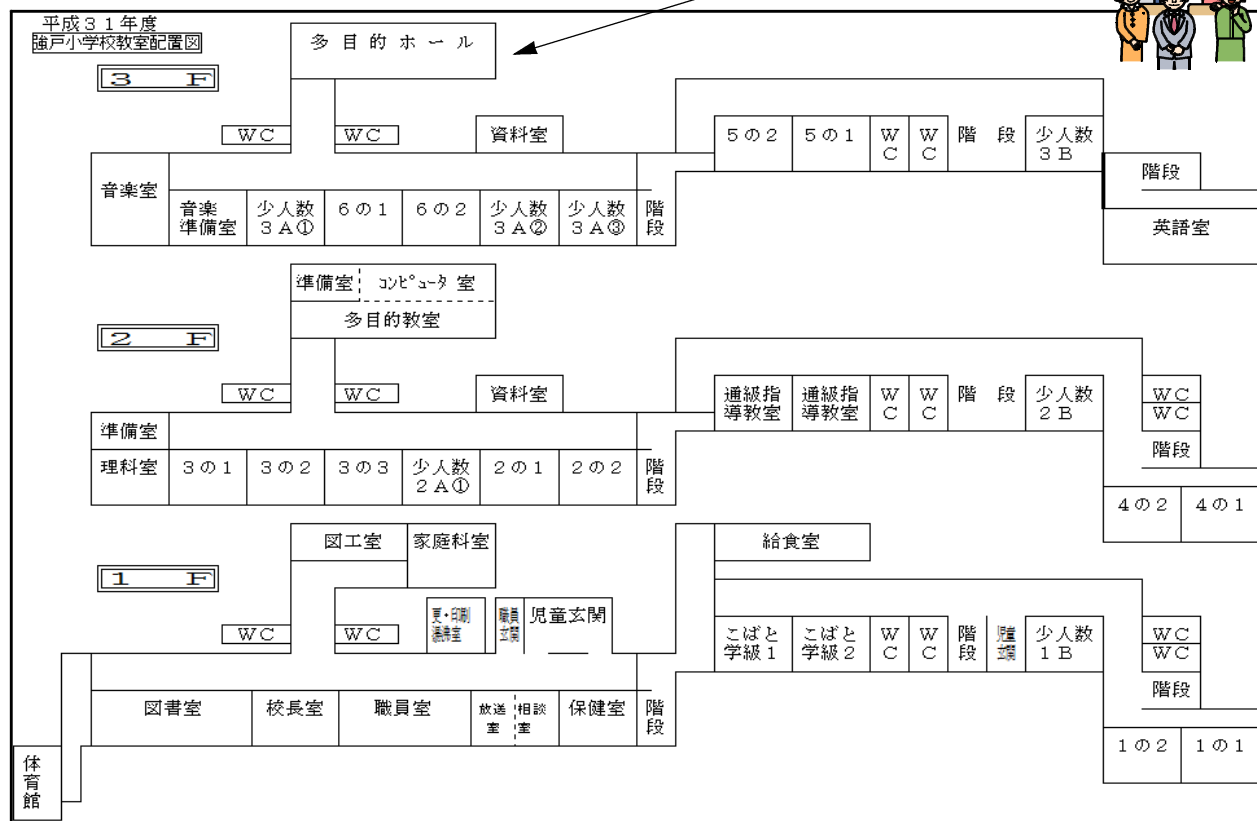

※個人情報保護のため、また授業に集中できるようにするため、授業中の写真撮影とビデオ撮影はご遠慮ください。