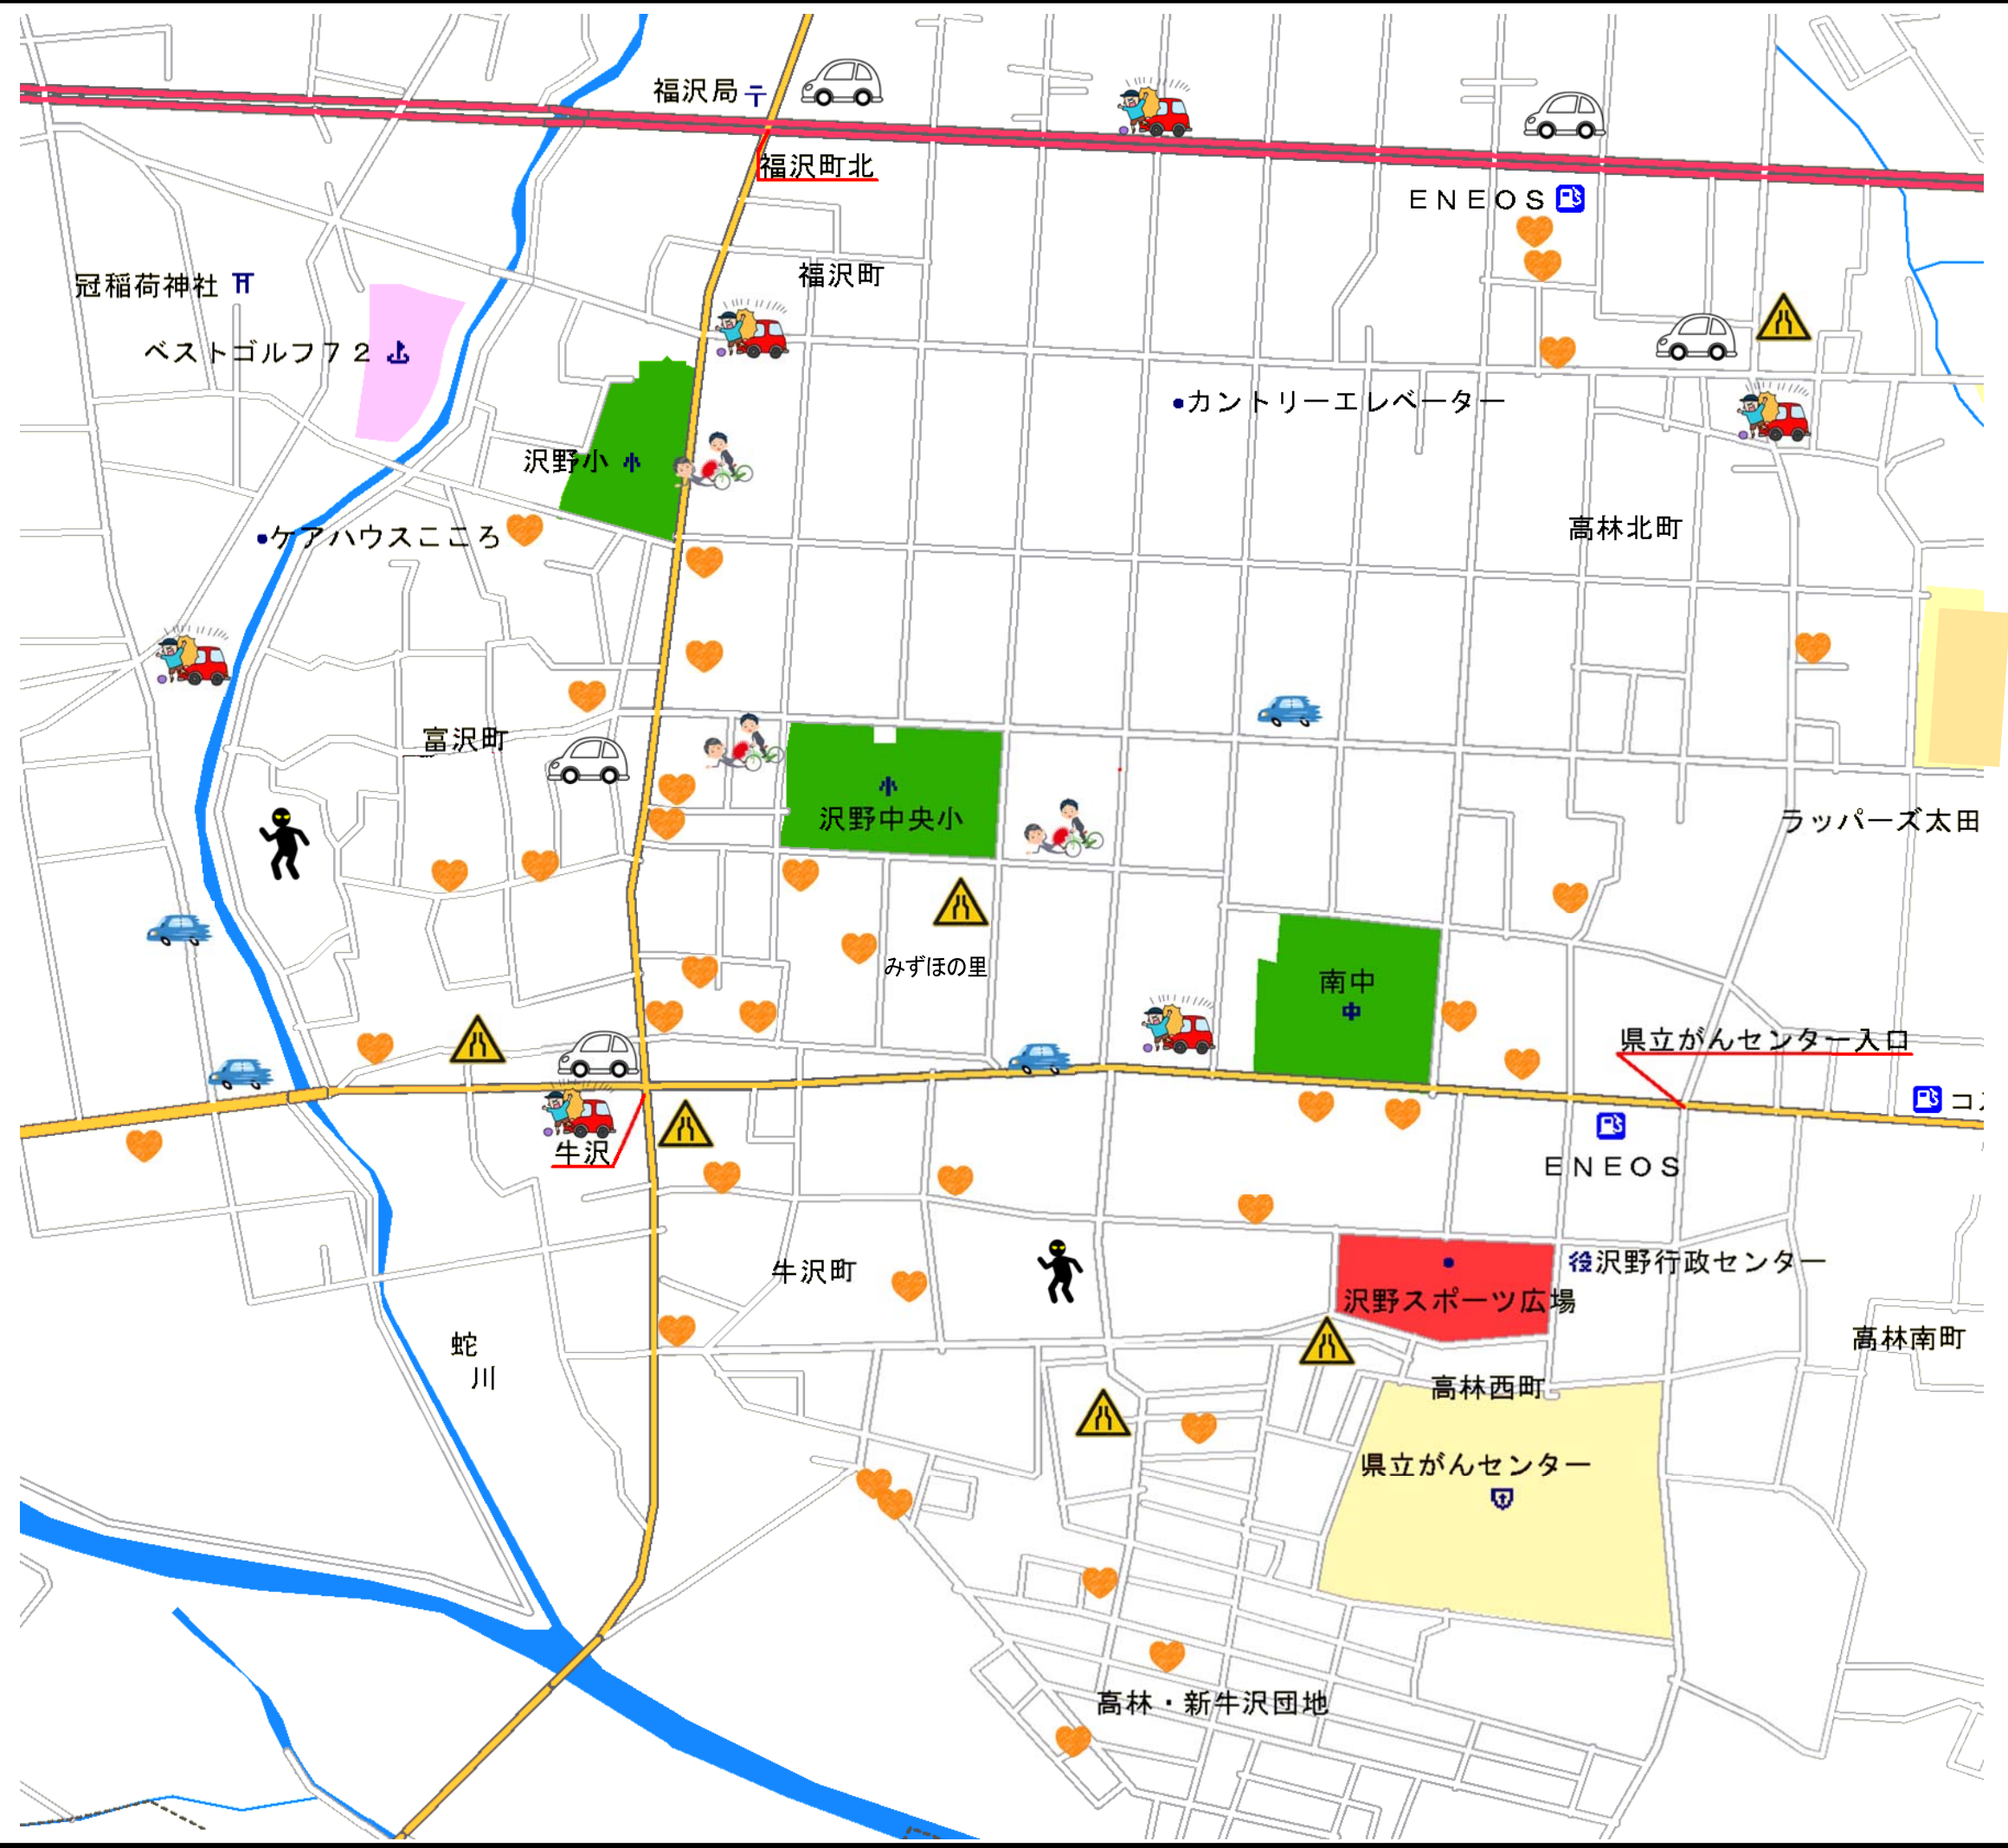

沢野中央小学校 校区内安全マップ

-  子ども安全協力の家
-  事故多し
-  車が多い
-  スピード出す車
-  自転車との接触
-  狭い通学路
-  不審者